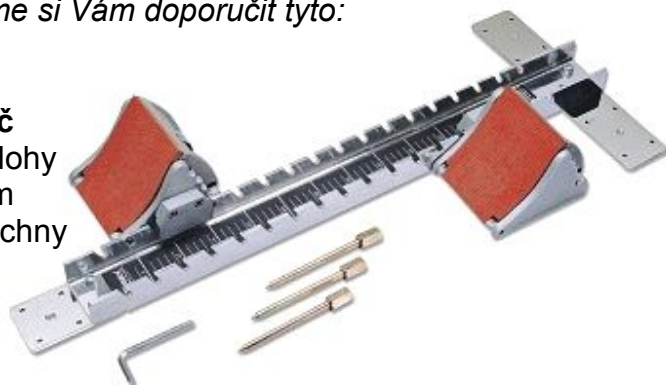

# Startovní bloky

Na základě zkušeností jsme vybrali do naší nabídky startovních bloků takové modely, které v dané cenové relaci nabízí to nejlepší. Vybrali jsme zhruba ze 40 druhů startovních bloků, které vyrábí naši dodavatelé, a dovolujeme si Vám doporučit tyto:

## **Závodní startovní blok VSB 01B 3.500Kč**

robustní hliníkové tělo pro snadné nastavení polohy opěrek, pevné ocelové opěrky potažené umělým povrchem, polohovatelné opěrky, určen pro všechny druhy povrchů, určen pro závody i tréninky.

## **Závodní startovní blok VSB 01N 4.000Kč**

hliníkové robustní tělo pro snadné nastavení polohy opěrek, pevné zvýšené ocelové opěrky potažené umělým povrchem polohovatelné opěrky, určen pro všechny druhy povrchů, vhodný pro profesionální využití

## **Tréninkový startovní blok VSB 04 1.500Kč**

ocelové tělo pro snadné nastavení polohy opěrek, ocelové opěrky potažené umělým povrchem, opěrky plynule polohovatelné díky šroubovému mechanismu, určen na všechny druhy povrchů, vhodný pro školy i tréninky