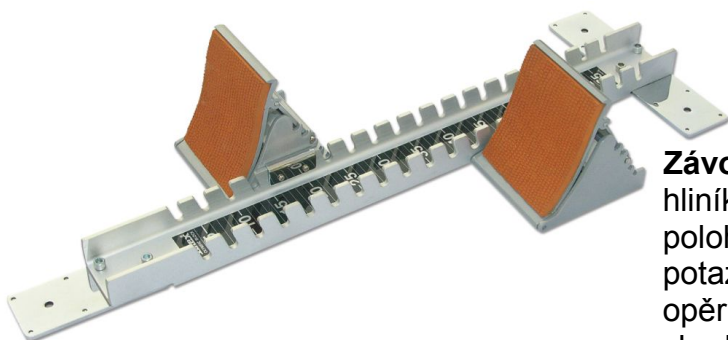

## **Závodní startovní blok VSB 01B 3.500Kč**

robustní hliníkové tělo pro snadné nastavení polohy opěrek, pevné ocelové opěrky potažené umělým povrchem, polohovatelné opěrky, určen pro všechny druhy povrchů, určen pro závody i tréninky.

## **Závodní startovní blok VSB 01N 4.000Kč**

hliníkové robustní tělo pro snadné nastavení polohy opěrek, pevné zvýšené ocelové opěrky potažené umělým povrchem polohovatelné opěrky, určen pro všechny druhy povrchů, vhodný pro profesionální využití

## **Tréninkový startovní blok VSB 04 1.500Kč**

ocelové tělo pro snadné nastavení polohy opěrek, ocelové opěrky potažené umělým povrchem, opěrky plynule polohovatelné díky šroubovému mechanismu, určen na všechny druhy povrchů, vhodný pro školy i tréninky

## **Školní startovní blok VSB 22 800Kč**

ocelový hřeben pro snadné nastavení polohy opěrek, plastové opěrky potažené umělým povrchem, určen na škváru, možno užit i na umělém povrchu.

Vhodný pro 1. stupeň ZŠ